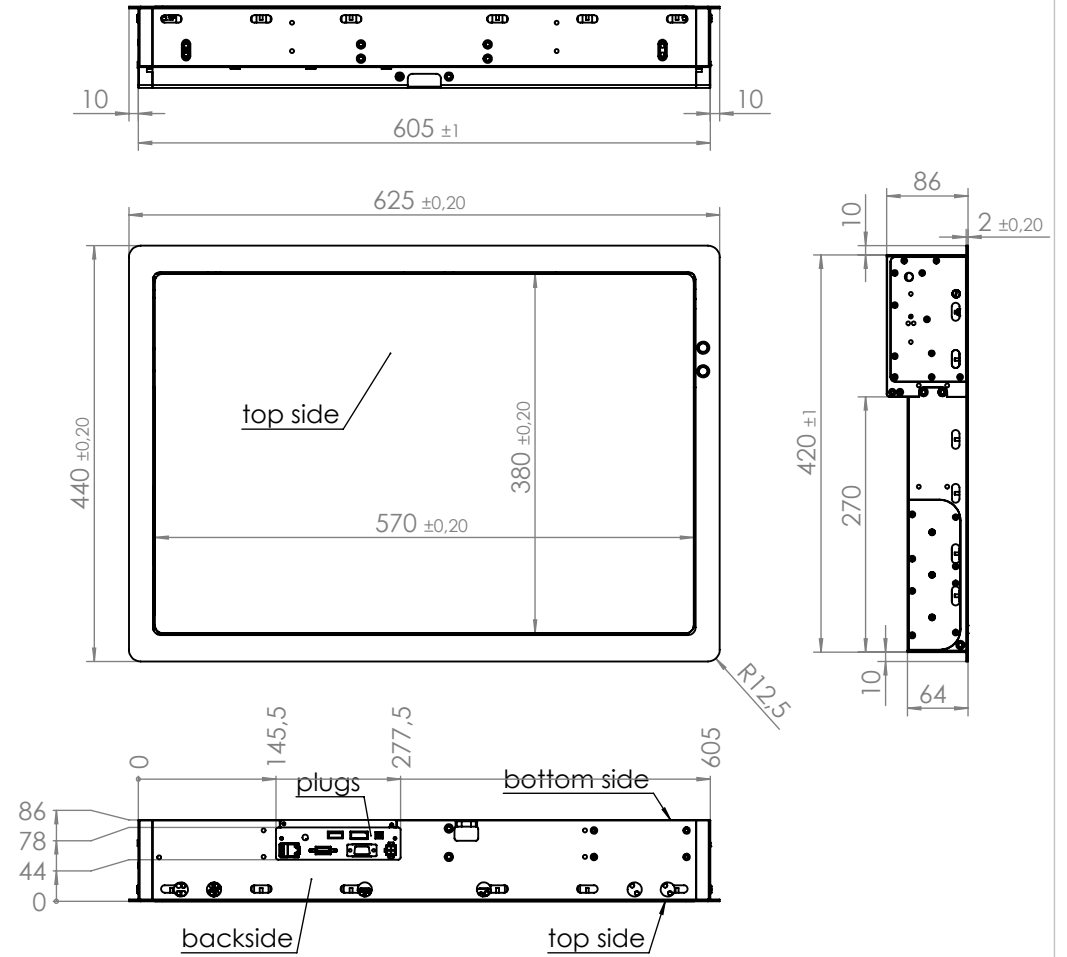

table-cutout

table top-side

dimensions

KEEP ATTENTION FOR THE PLUGS

ELEMENT ONE GmbH Zum Murgdamm 5 76456 Kuppenheim Tel: 07222/96654-0 Fax: 07222/96654-29		Model:	MODIS-240-5	Maßstab	1:8	Stückzahl	1
		Schutzvermerk nach DIN ISO 16016 beachten		Benennung			
Toleranzen: Soweit nicht anders angegeben +/- 0,50 mm		Rohmaß	Werkstoff:	Artikel-Nummer		Blatt 1	
						1 Bl.	
						A-4	