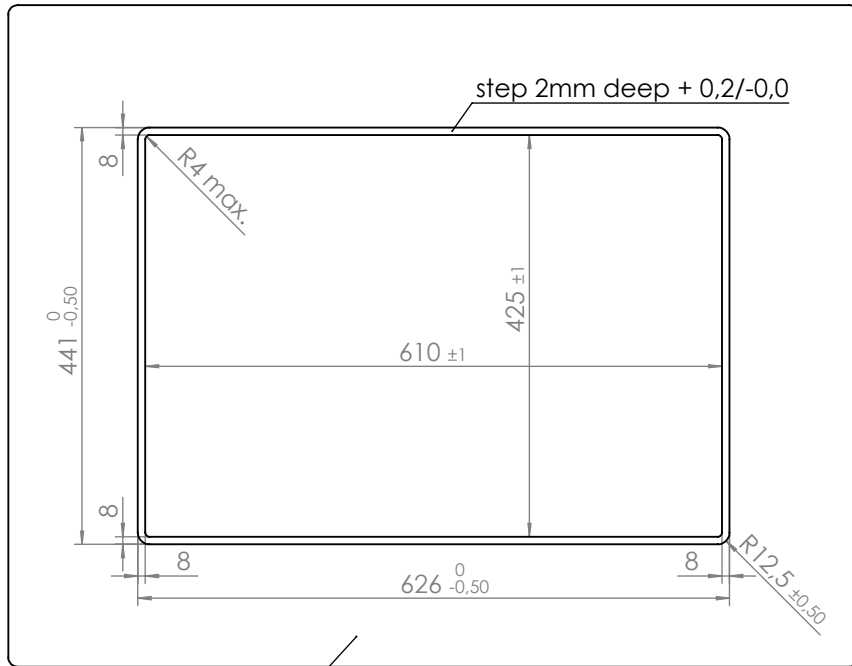

table-cutout

table top-side

dimensions

KEEP ATTENTION FOR THE PLUGS

ELEMENT ONE GmbH Zum Murgdamm 5 76456 Kuppenheim Tel: 07222/96654-0 Fax: 07222/96654-29		Model:	MODIS-240-5	Maßstab	1:8	Stückzahl	1
		Schutzvermerk nach DIN ISO 16016 beachten		Benennung			
Toleranzen: Soweit nicht anders angegeben +/- 0,50 mm		Rohmaß	Werkstoff:	Artikel-Nummer		Blatt 1	
						1 Bl.	
						A-4	