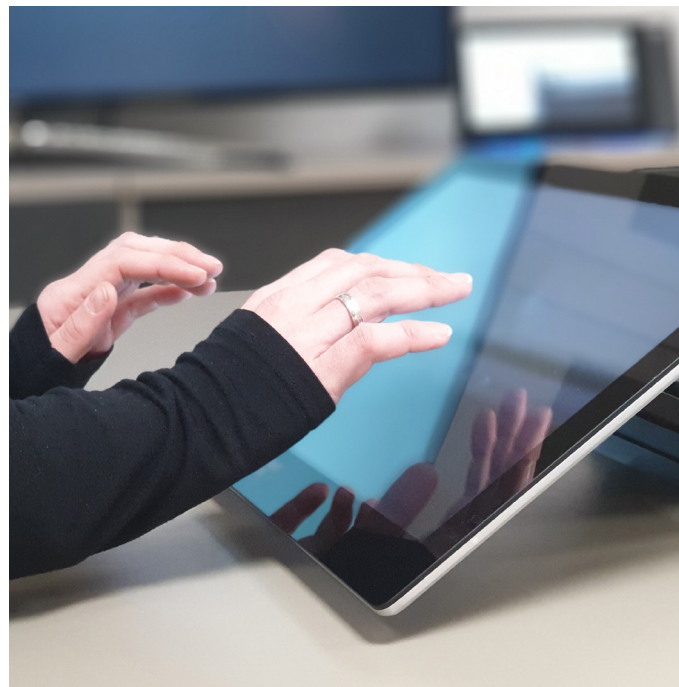

"WIR GEBEN IHNEN GRÜNES LICHT"

Die Oberflächenbehandlung erfolgt mittels UV-C-Licht und ist damit nebenbei **komplett flüssigkeitsfrei**. Die Wirksamkeit gegen Pathogene ist in umfangreichen Tests erprobt und bestätigt. Mit V-FREE ausgestattete ELEMENT ONE (Touch-)Monitore geben jedem Nutzer ein gutes und sicheres Gefühl.

Mit V-FREE ist eine aufwändige, regelmäßige, manuelle Behandlung des Monitors gegen Viren, Bakterien und andere Keime im Prinzip nicht mehr notwendig.

Produktspezifikation

Art.Nr. 200-100-Z1.200

Bezeichnung V-FREE by ELEMENT ONE

Funktion Automatische Desinfektion. Das Display wird beim Ein- und Ausfahren ELEKTRONISCH desinfiziert. Wirksam gegen Keime. Die in ELEMENT ONE eingebaute V-FREE Technologie ist optional für alle vertikal einfahrbaren Monitore der Serien FOLD! oder CONVERS mit Display-Glasscheibe erhältlich. (Insbesondere für Geräte mit Touch-Oberfläche).

Erhältlich für folgende Modelle | Touchscreen-Modelle

CONVERS ONE 125 FullHD
CONVERS ONE 156 FullHD
CONVERS ONE 173 FullHD
CONVERS ONE 185 FullHD
CONVERS ONE 220 FullHD
CONVERS ONE 240 FullHD
CONVERS FLEX 156 FullHD
CONVERS FLEX 173 FullHD
CONVERS FLEX 185 FullHD
CONVERS FLEX 220 FullHD
CONVERS BLADE 125 FullHD | ... RETROFIT
CONVERS BLADE 156 FullHD | ... 4K | ... RETROFIT
CONVERS BLADE 173 FullHD | ... RETROFIT
FOLD! 125 FullHD
FOLD! 156 FullHD | ... 4K
FOLD! 173 FullHD | ... 4K

Weitere Modelle sowie Möglichkeiten der Nachrüstung gerne auf Anfrage.