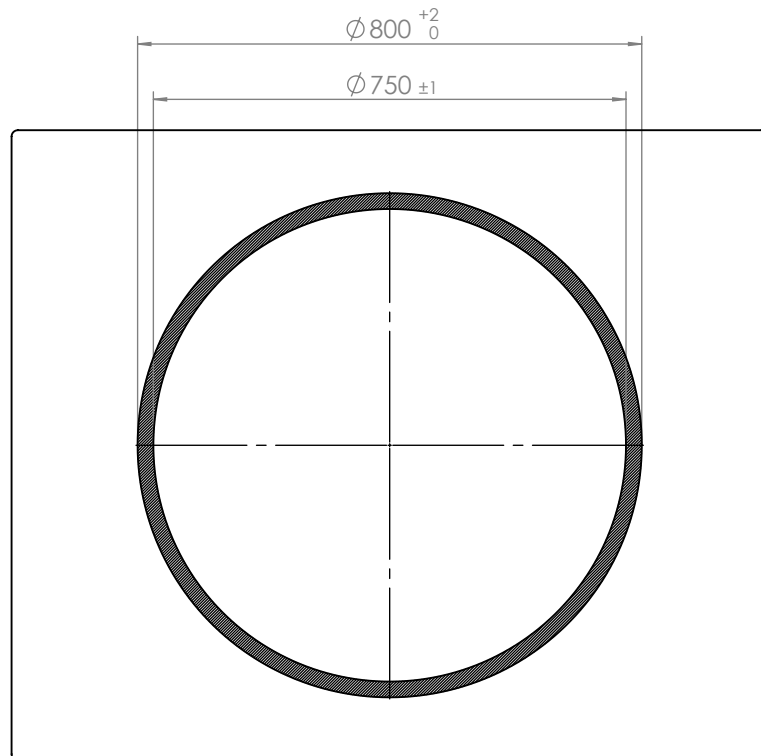

table-cutout

dimensions

ELEMENT ONE GmbH

Englerstr. 24
76275 Ettlingen
Tel: 07243/5050-50
Fax: 07243/5050-59

Model:
ROTATIS-220-4

	Datum	Name
Bearb.	28.04.2015	Küchel
Gepr.		
Norm		

Maßstab 1:12 Stückzahl 1

Schutzvermerk nach
DIN ISO 16016 beachten

Benennung
Einbaumasse Rotatis-220-4

Toleranzen:
Soweit nicht anders
angegeben +/- 0,5 mm

Revision:
1.2

Werkstoff:

Artikel-Nummer

Blatt 1
1 Bl.
A-4