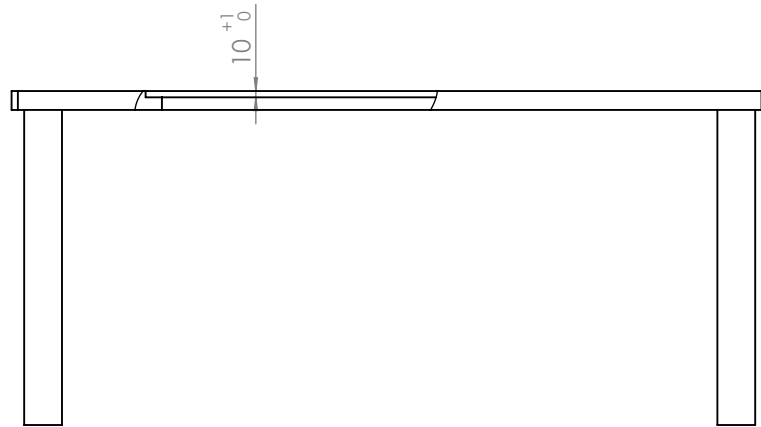

table-cutout

dimensions

ELEMENT ONE GmbH

Englerstr. 24
76275 Ettlingen
Tel: 07243/5050-50
Fax: 07243/5050-59

Model:
ROTATIS-220-4

	Datum	Name
Bearb.	28.04.2015	Küchel
Gepr.		
Norm		

Maßstab 1:12 Stückzahl 1

Schutzvermerk nach
DIN ISO 16016 beachten

Benennung
Einbaumasse Rotatis-220-4

Toleranzen:
Soweit nicht anders
angegeben +/- 0,5 mm

Revision:
1.2

Werkstoff:

Artikel-Nummer

Blatt 1
1 Bl.
A-4