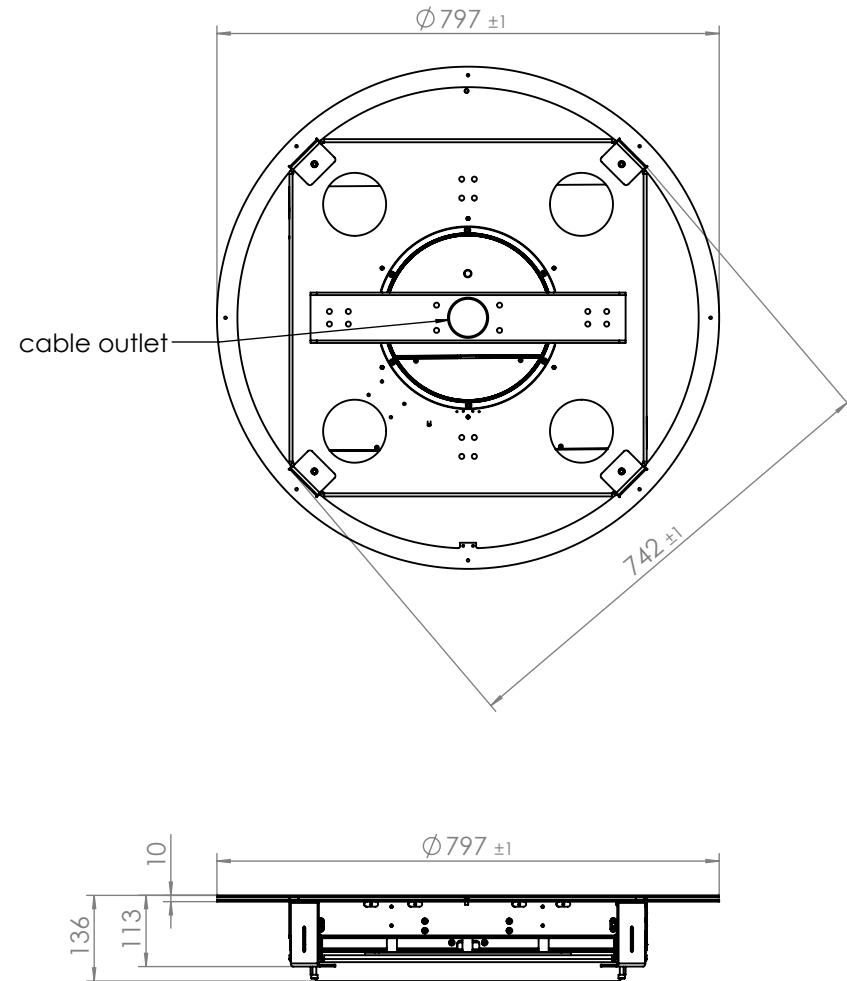

table-cutout

dimensions

ELEMENT ONE GmbH

Englerstr. 24
76275 Ettlingen
Tel: 07243/5050-50
Fax: 07243/5050-59

Model:
ROTATIS-220-4

	Datum	Name
Bearb.	28.04.2015	Küchel
Gepr.		
Norm		

Maßstab 1:12 Stückzahl 1

Schutzvermerk nach
DIN ISO 16016 beachten

Benennung
Einbaumasse Rotatis-220-4

Toleranzen:
Soweit nicht anders
angegeben +/- 0,5 mm

Revision:
1.2

Werkstoff:

Artikel-Nummer

Blatt 1
1 Bl.
A-4