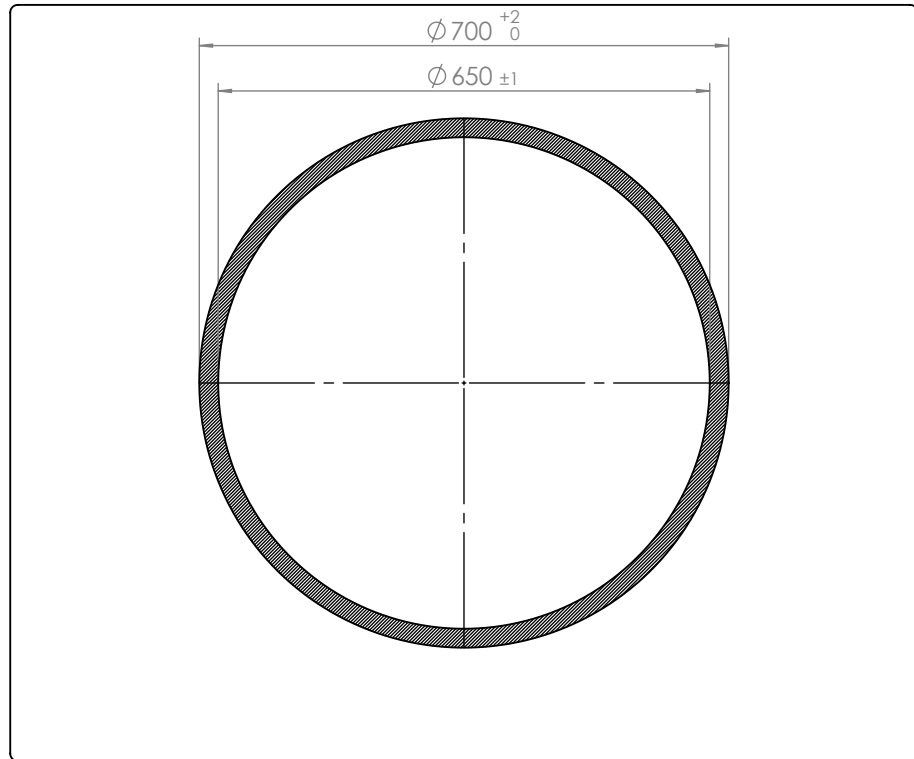

table-cutout

dimensions

ELEMENT ONE GmbH

Englerstr. 24
76275 Ettlingen
Tel: 07243/5050-50
Fax: 07243/5050-59

Model:
ROTATIS-173-4

	Datum	Name
Bearb.	29.04.2015	Küchel
Gepr.		
Norm		

Maßstab 1:10 Stückzahl 1

Schutzvermerk nach
DIN ISO 16016 beachten

Benennung
Einbaumasse Rotatis-173-4

Toleranzen:
Soweit nicht anders
angegeben +/- 0,5 mm

Revision:
1.2

Werkstoff:

Artikel-Nummer

Blatt 1
1 Bl.
A-4