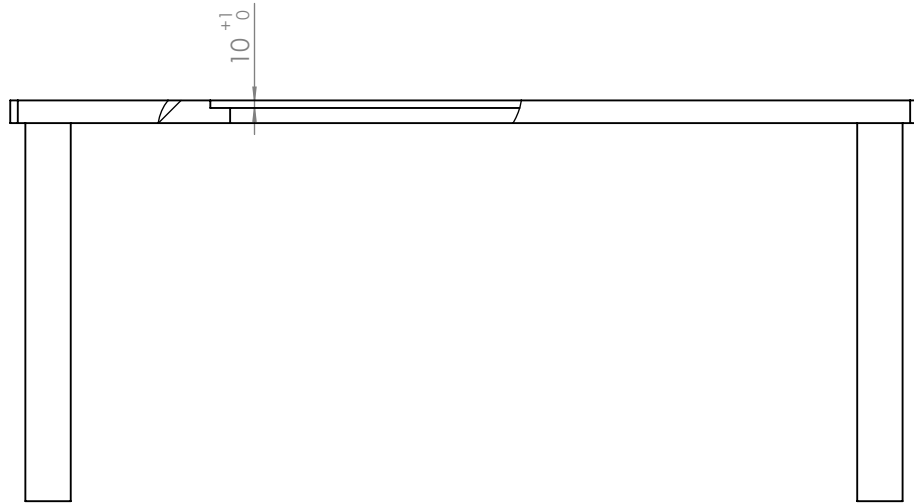

table-cutout

dimensions

ELEMENT ONE GmbH

Englerstr. 24
76275 Ettlingen
Tel: 07243/5050-50
Fax: 07243/5050-59

Model:
ROTATIS-173-4

	Datum	Name
Bearb.	29.04.2015	Küchel
Gepr.		
Norm		

Maßstab 1:10 Stückzahl 1

Schutzvermerk nach
DIN ISO 16016 beachten

Benennung
Einbaumasse Rotatis-173-4

Toleranzen:
Soweit nicht anders
angegeben +/- 0,5 mm

Revision:
1.2

Werkstoff:

Artikel-Nummer

Blatt 1
1 Bl.
A-4