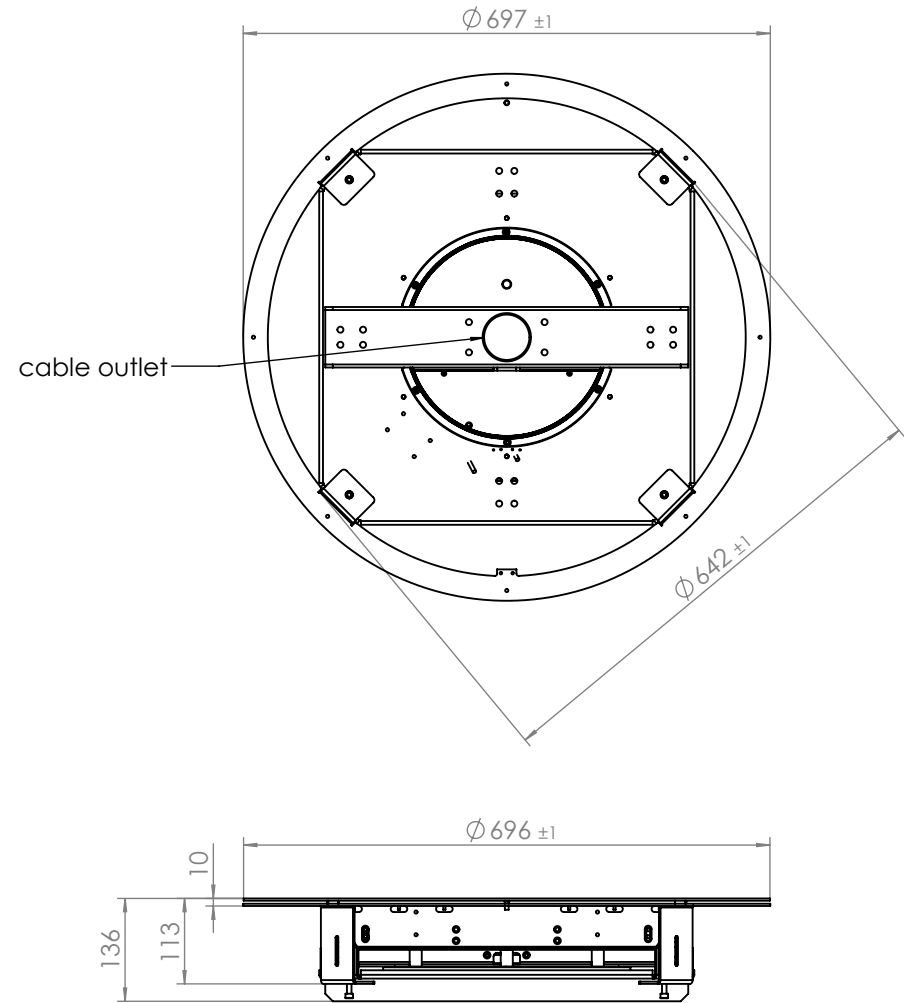

table-cutout

dimensions

ELEMENT ONE GmbH

Englerstr. 24
76275 Ettlingen
Tel: 07243/5050-50
Fax: 07243/5050-59

Model:
ROTATIS-173-4

	Datum	Name
Bearb.	29.04.2015	Küchel
Gepr.		
Norm		

Maßstab 1:10 Stückzahl 1

Schutzvermerk nach
DIN ISO 16016 beachten

Benennung
Einbaumasse Rotatis-173-4

Toleranzen:
Soweit nicht anders
angegeben +/- 0,5 mm

Revision:
1.2

Werkstoff:

Artikel-Nummer

Blatt 1
1 Bl.
A-4