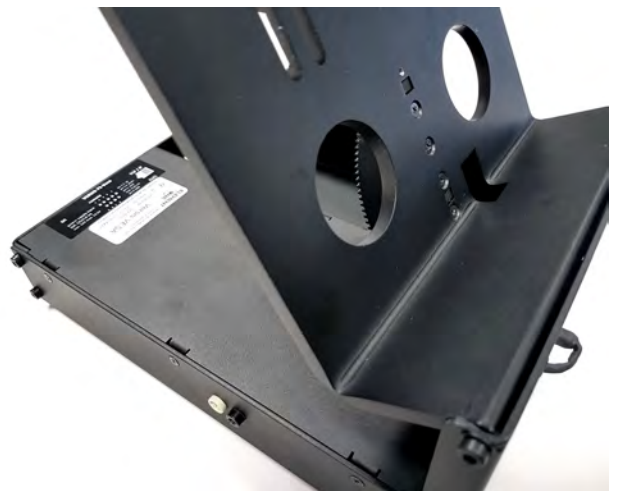

VERSIS VESA

Monitor Lift

ELEMENT ONE Multimedia GmbH
Zum Murgdamm 5
D-76456 Kuppenheim
Tel. +49 (0) 7222 96654-21
Fax +49 (0) 7222 96654-29
www.element-one.de
info@element-one.de