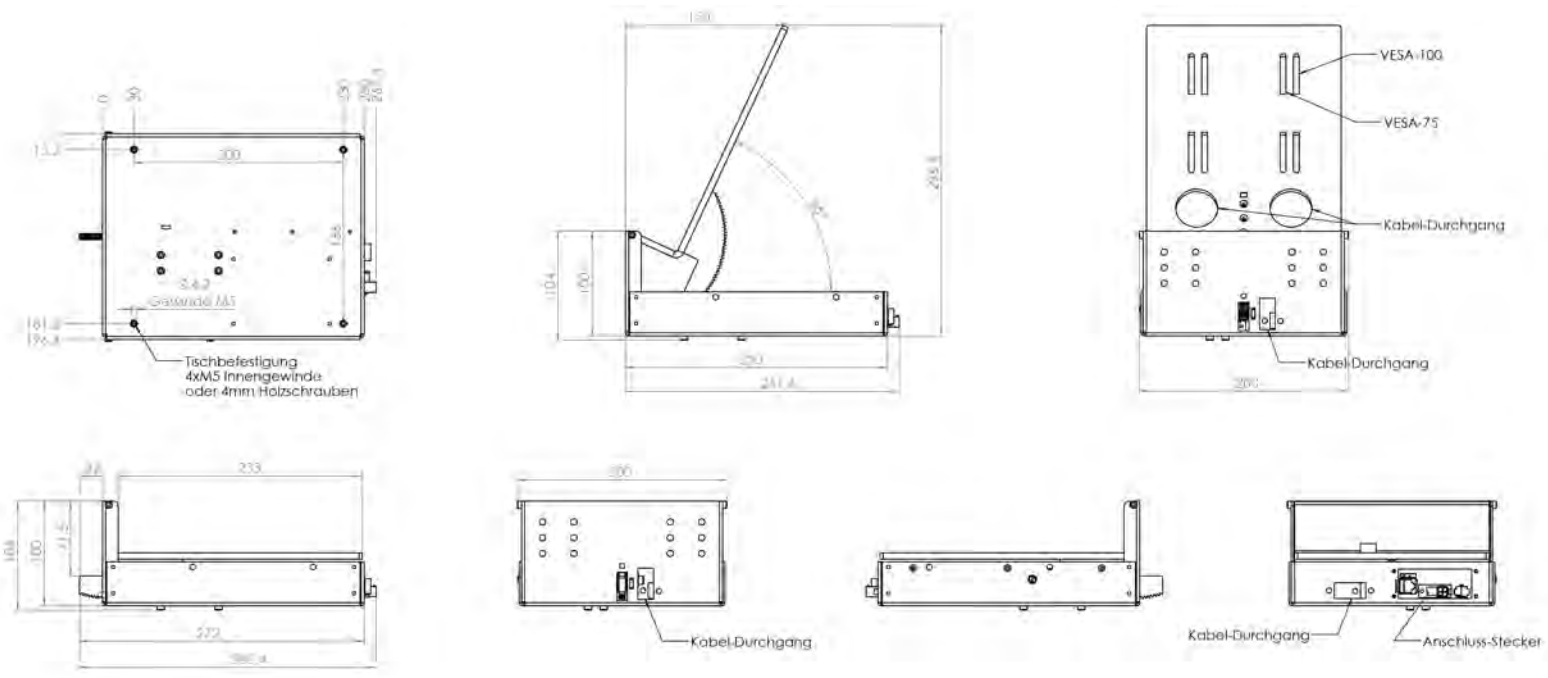

VERSIS VESA

Monitor Lift

ELEMENT ONE Multimedia GmbH
Zum Murgdamm 5
D-76456 Kuppenheim
Tel. +49 (0) 7222 96654-21
Fax +49 (0) 7222 96654-29
www.element-one.de
info@element-one.de