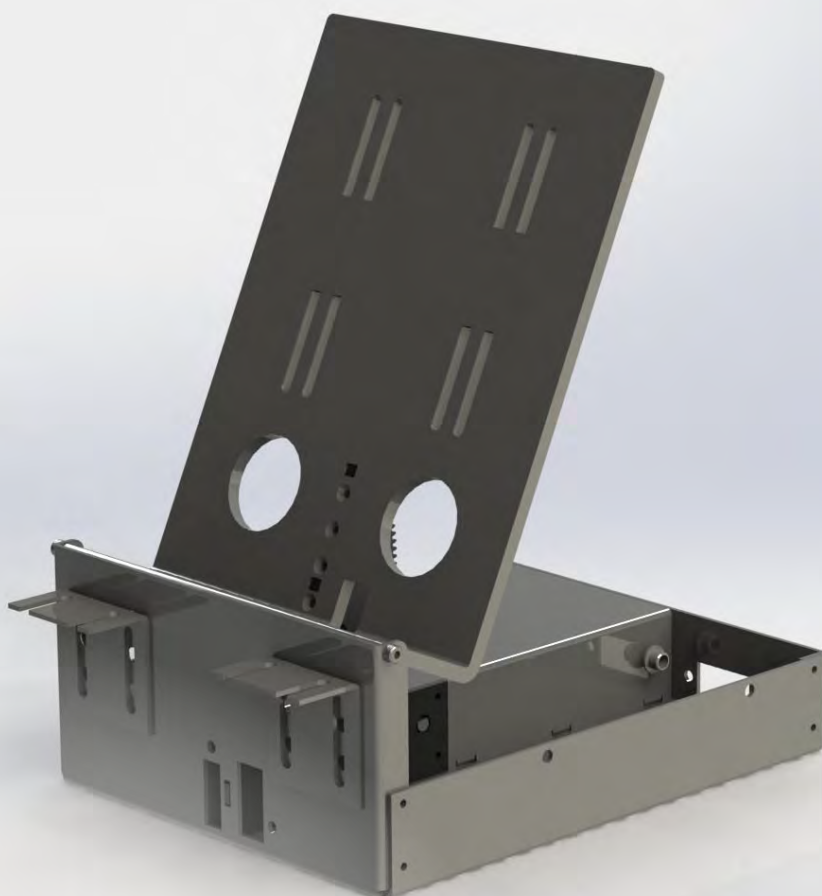

# VERSIS VESA

Monitor Lift

V E R S I S  
V E S A

„visulutionary“

[ˈvɪʒuˈluːʒənəri] ADJ:

Beschreibt das Gefühl und den Eindruck, den man bekommt, wenn man einzigartige integrierte Monitor-Lösungen von ELEMENT ONE™ benutzt.

# VERSIS VESA

## Monitor Lift

### ALLGEMEINE SPEZIFIKATIONEN

|                             |   |
|-----------------------------|---|
| <b>Funktion</b>             | In Möbel integrierbare Hubmechanik zum Ein-/Ausfahren eines Monitors/ Touch-Monitors (MONITOR NICHT IM LIEFERUMFANG ENTHALTEN).<br><br>Der Monitor ist an justierbarer VESA Halterung befestigt und schwenkt elektromotorisch mit der Bildfläche nach oben/vorne aus dem Pult; Bewegung stufenlos per Knopfdruck am Gerät oder über Fernbedienungsschnittstelle |
| <b>Motor &amp; Mechanik</b> | 12 V Schrittmotor mit präzisiertem Gleichlauf – für simultanes Ausfahren bei Benutzung mehrerer Lifte.<br>Wartungsfrei<br>Nahezu lautlos: < 40dB<br>Elektronischer Klemmschutz  |
| <b>Material</b>             | Stahlblech Schwarz gepulvert<br>Feinstruktur matt RAL 9011  |
| <b>Abmessungen</b>          | (geschlossen) 283,4 x 200 x 104mm   |
| <b>Neigungswinkel</b>       | 65°   |
| <b>Ausfahrhöhe</b>          | ca. 250mm bei 65° (20" Monitor)   |
| <b>Monitor</b>              | Für Monitore/Touch-Monitore mit VESA-Anschraubpunkten (VESA75 und VESA100) bis 24" Bildschirmdiagonale vorbereitet<br>Monitor im Lieferumfang nicht enthalten / Monitortyp und Größe bei Bestellung angeben / maximale Monitortiefe empfohlen: 50 mm / größere Bildschirmdiagonalen und Monitortiefen auf Anfrage   |