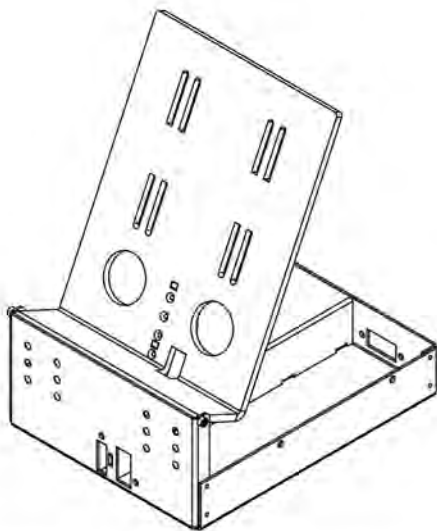

VERSIS VESA

Monitor Lift

ELEMENT ONE Multimedia GmbH
Zum Murgdamm 5
D-76456 Kuppenheim
Tel. +49 (0) 7222 96654-21
Fax +49 (0) 7222 96654-29
www.element-one.de
info@element-one.de