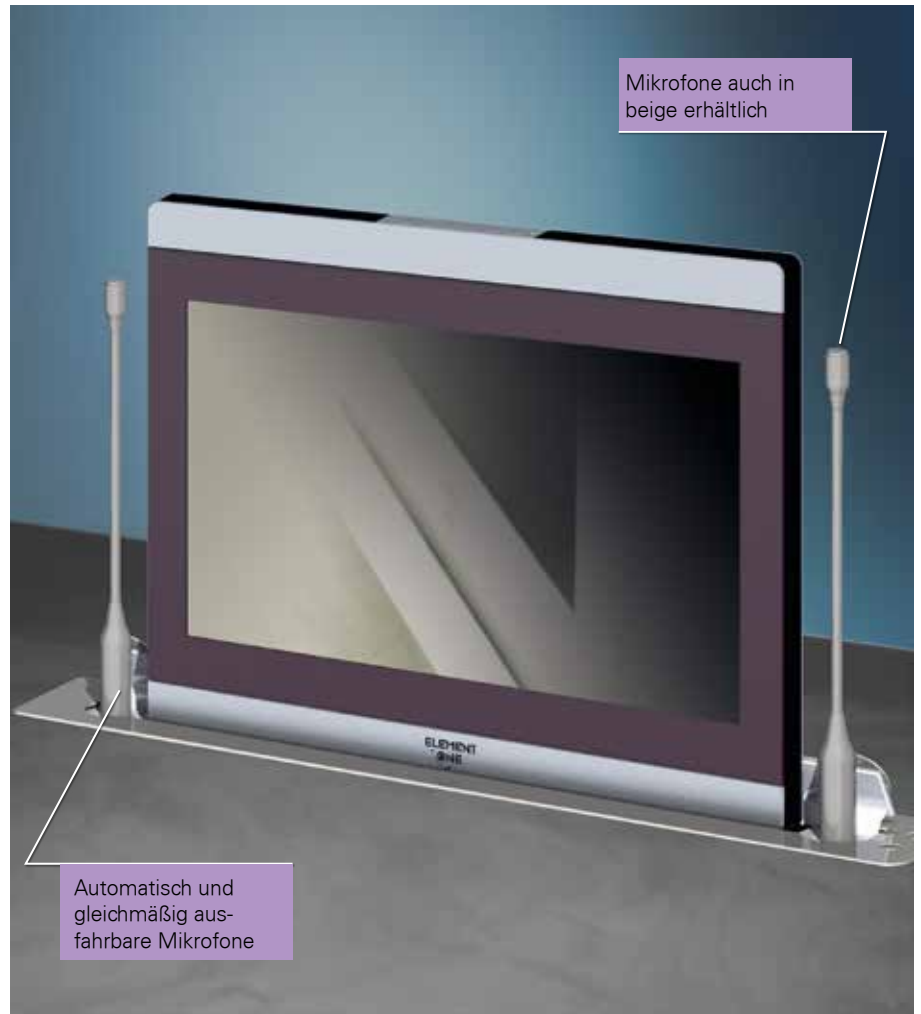

CONVERS MIC

Senkrecht verfahrbarer Monitor mit Dual-Mikrofonlift

CONVERS

Mikrofone auch in beige erhältlich

Automatisch und gleichmäßig ausfahrbare Mikrofone

ELEMENT ONE Multimedia GmbH
Zum Murgdamm 5
D-76456 Kuppenheim
Tel. +49 (0) 7222 966 54-0
Fax +49 (0) 7222 966 54-29
www.elementonescreens.com
info@elementonescreens.com