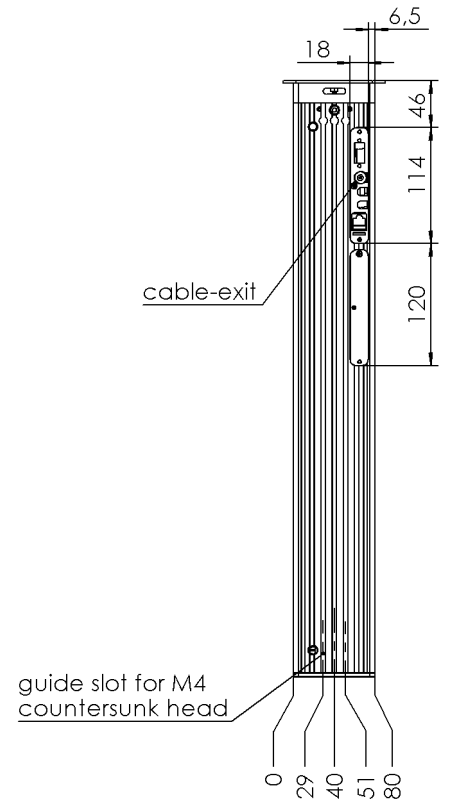

CONVERS MIC

Senkrecht verfahrbarer Monitor mit Dual-Mikrofonlift