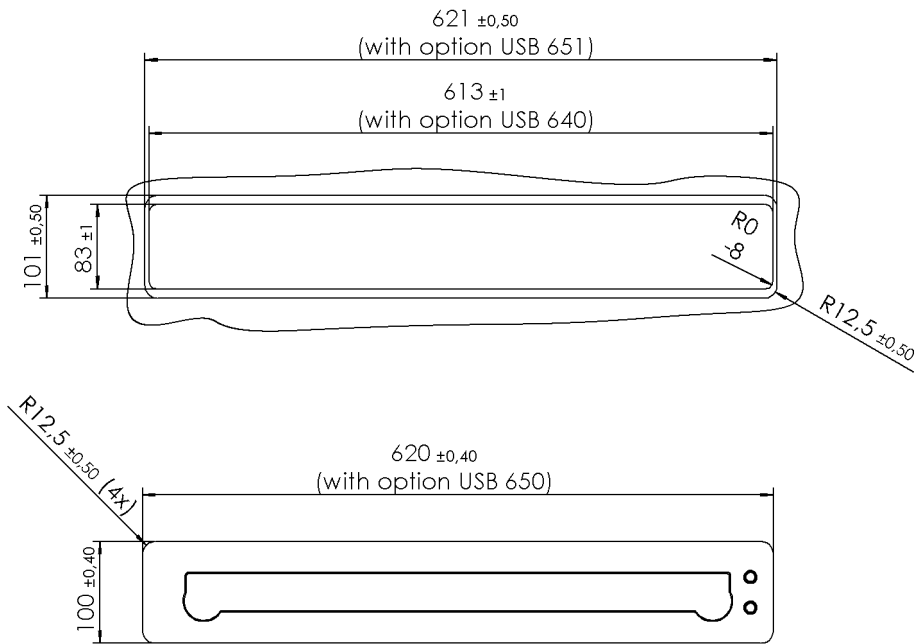

CONVERS MIC

Senkrecht verfahrbarer Monitor mit Dual-Mikrofonlift