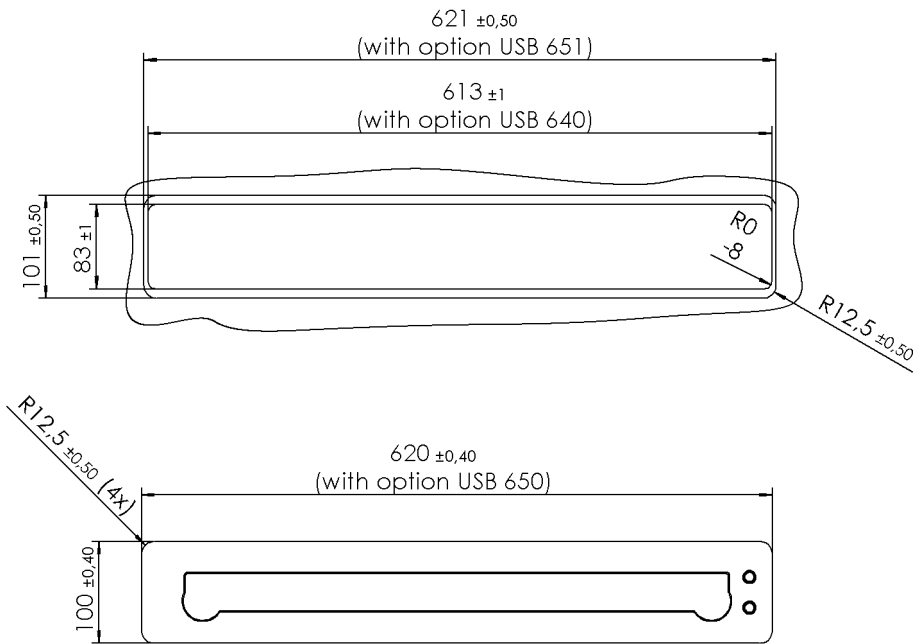

CONVERS MIC

Senkrecht verfahrbarer Monitor mit Dual-Mikrofonlift