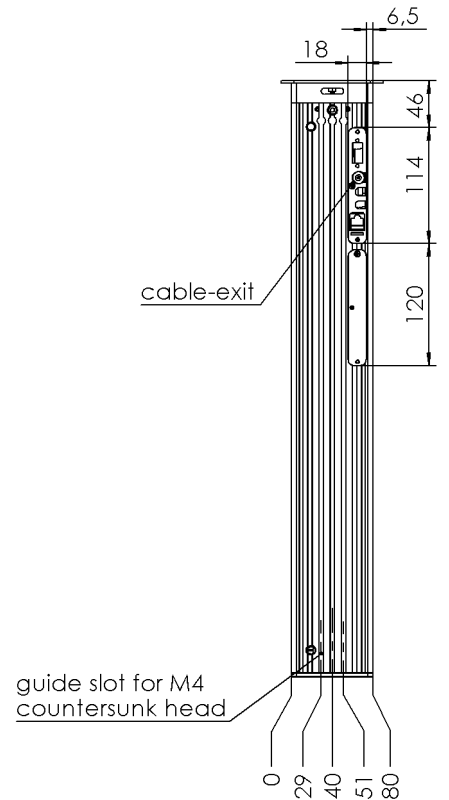

CONVERS MIC

Senkrecht verfahrbarer Monitor mit Dual-Mikrofonlift