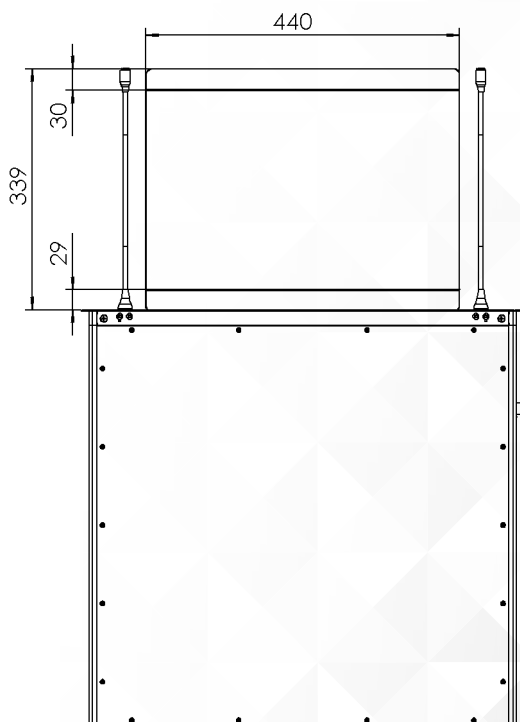

CONVERS MIC

Senkrecht verfahrbarer Monitor mit Dual-Mikrofonlift