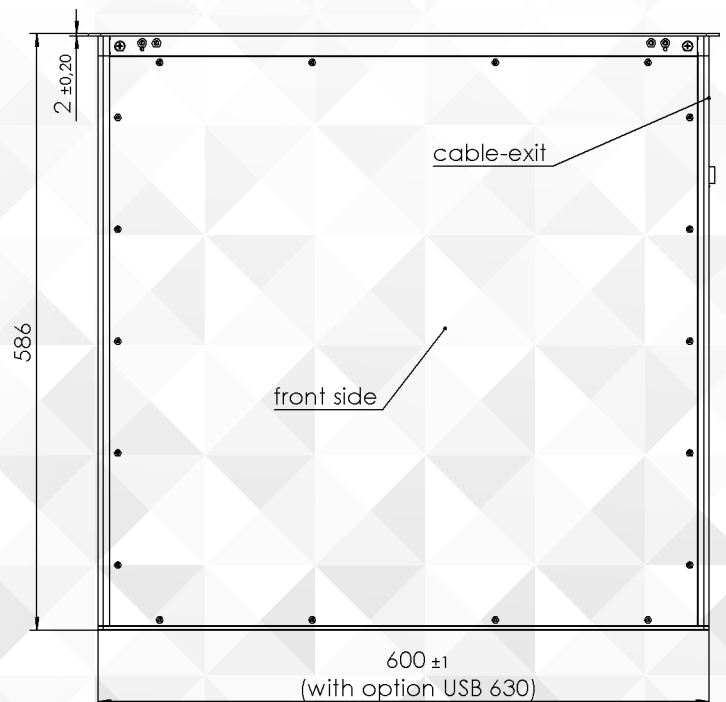

CONVERS MIC

Senkrecht verfahrbarer Monitor mit Dual-Mikrofonlift