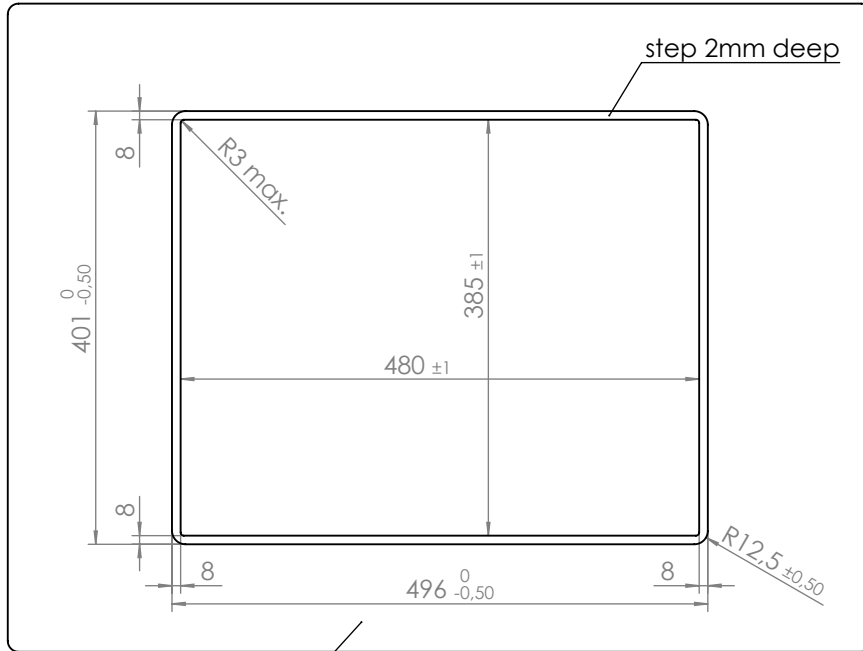

# table-cutting

table top-side

# dimensions

**KEEP ATTENTION FOR THE PLUGS**

<b>ELEMENT ONE GmbH</b>		Model: MODIS-173-4		Maßstab 1:7	Stückzahl 1
Englerstr. 24 76275 Ettlingen Tel: 07243/5050-50 Fax: 07243/5050-59		Datum 06.02.2013 Name Küchel		Schutzvermerk nach DIN ISO 16016 beachten	
Toleranzen: Soweit nicht anders angegeben +/- 0,50 mm		Rohmaß	Werkstoff:	Benennung <b>MODIS-173-4</b> Einbauzeichnung	
				Artikel-Nummer	Blatt 1
					1 Bl. A-4