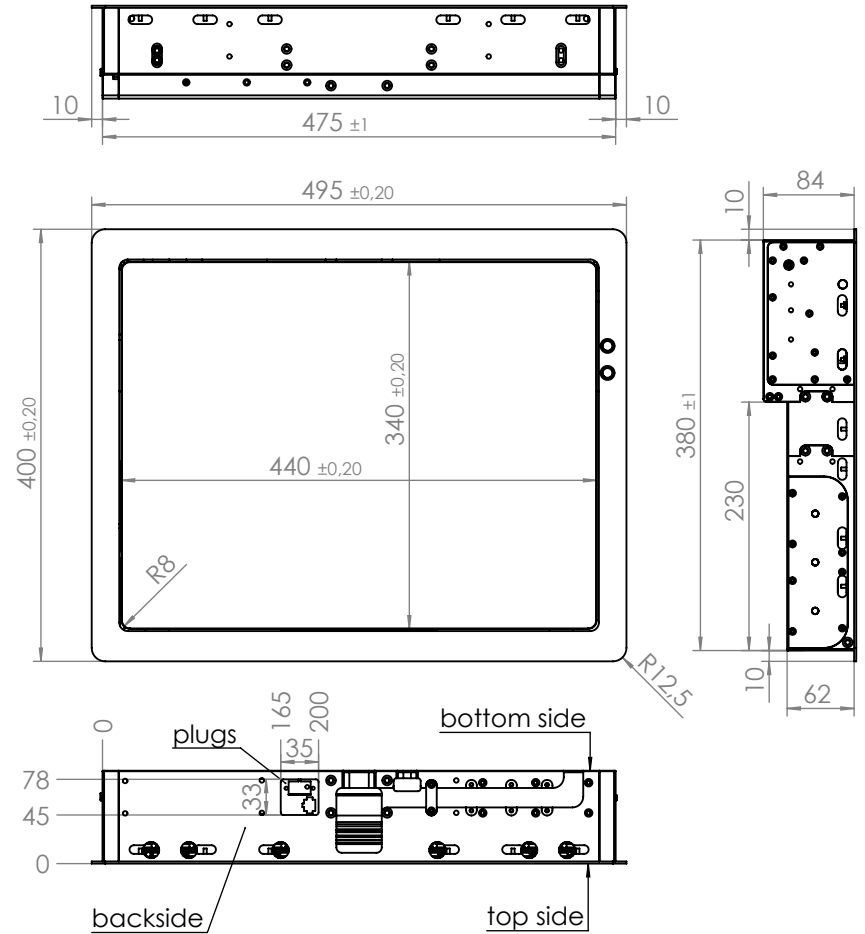

# table-cutting

table top-side

# dimensions

**KEEP ATTENTION FOR THE PLUGS**

<b>ELEMENT ONE GmbH</b>		Model: MODIS-173-4		Maßstab 1:7	Stückzahl 1
Englerstr. 24 76275 Ettlingen Tel: 07243/5050-50 Fax: 07243/5050-59		Datum 06.02.2013 Name Küchel		Schutzvermerk nach DIN ISO 16016 beachten	
Toleranzen: Soweit nicht anders angegeben +/- 0,50 mm		Rohmaß	Werkstoff:	Benennung <b>MODIS-173-4</b> Einbauzeichnung	
				Artikel-Nummer	Blatt 1
					1 Bl. A-4